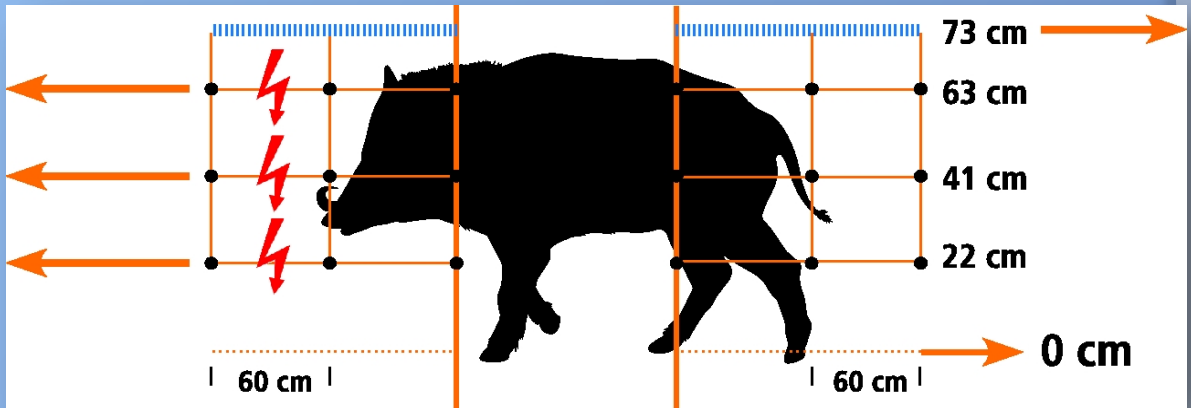

## Filet de clôture contre les sangliers et animaux sauvages

- Longueur 50 m
- 3 x TriCOND blanc / bleu avec Fils TriCOND 3 x 0,30 mm
- 12 piquets fibre de verre bleu
- piquet 75 cm au-dessus du sol
- piquet total 90 cm
- distance entre les piquets environ 4,5 m
- entretoises verticales bleues intervalle 60 cm
- Distances au sol 3 x torons conducteurs :
  - en bas 22 cm
  - au milieu 41 cm
  - en haut 63 cm
- accessoires : 3 x piquets avec cordon en nylon noir, kit de réparation et panneau d'avertissement
- la bande plate bleue 40 mm est un accessoire séparé (250 m),