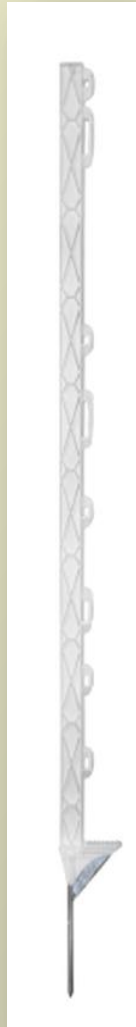

Réf.	Couleur	Hauteur totale	Piquet de terre	Isolateur œilleton
4418083	bleu	110 cm	18 cm	5 x Cordelette + 3 x Ruban
441808	blanc	110 cm	18 cm	5 x Cordelette + 3 x Ruban
441809	blanc	157 cm	20 cm	7 x Cordelette + 5 x Ruban

Réf.	Hauteur totale	Piquet de terre	Isolateur œilleton
441802	110 cm	18 cm	5 x Cordelette + 3 x Ruban
441800	110 cm	18 cm	5 x Cordelette + 3 x Ruban
441801	157 cm	20 cm	7 x Cordelette + 5 x Ruban