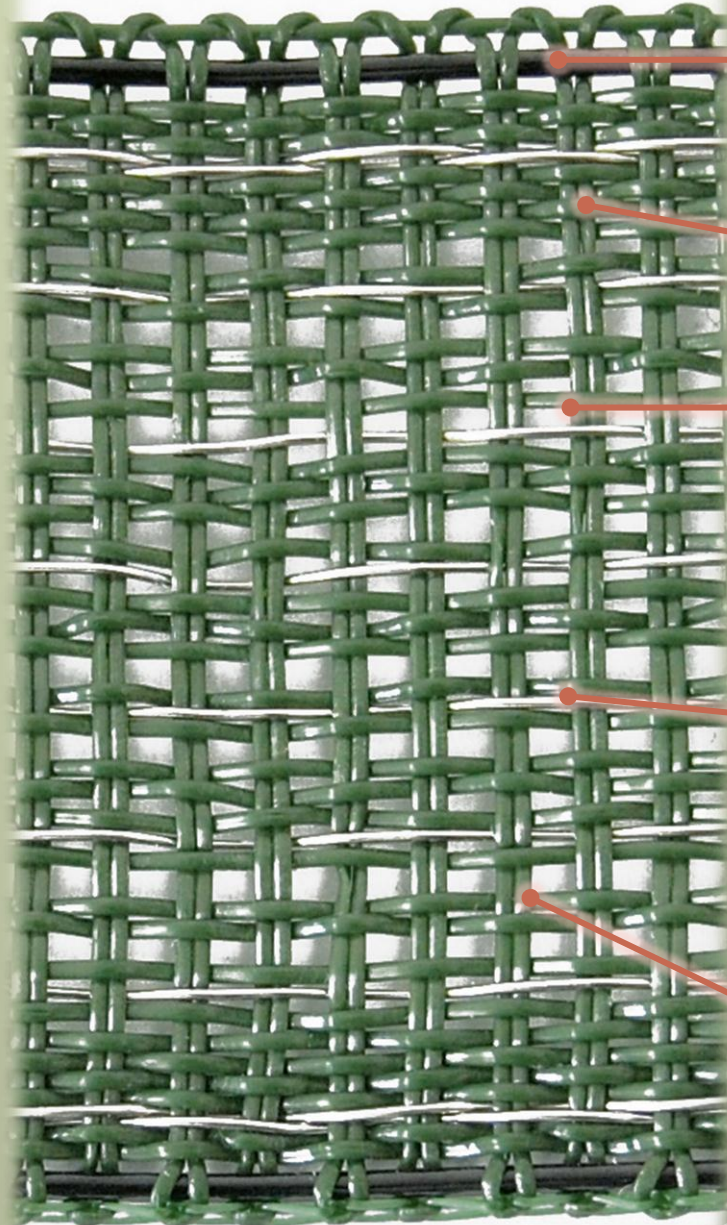

Partenaire du monde Equestre

Ruban Renforcé Ultimate

Renfort Haut et bas
avec un fil Nylon
noir de $\varnothing 1$ mm

Trame renforcée
haut et bas

Tressage avec
36 files Nylon
vert $\varnothing 0,55$ mm

10 conducteurs
inox $\varnothing 0,40$ mm
Résistance 0,58
Ohm/m

Tissage ajouré,
pour moins de prise
au vent