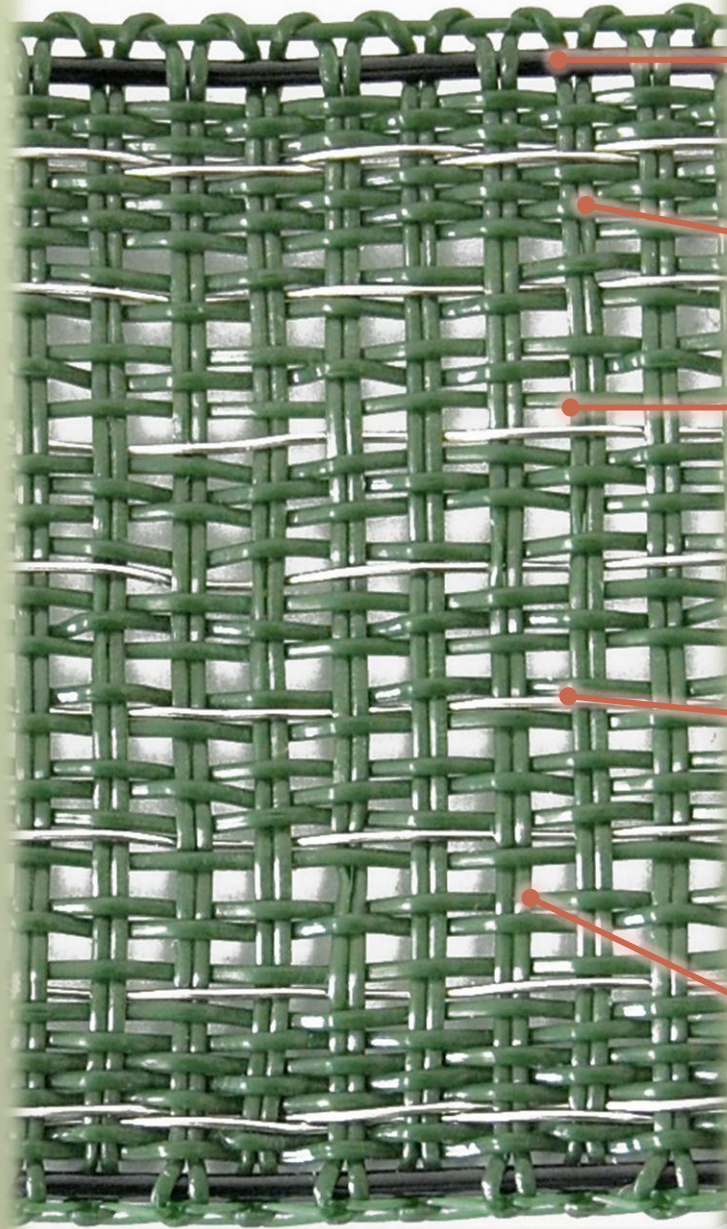

## Ruban Renforcé Ultimate

Renfort Haut et bas  
avec un fil Nylon  
noir de Ø1 mm

Trame renforcée  
haut et bas

Tressage avec  
36 files Nylon  
vert Ø 0,55 mm

10 conducteurs  
inox Ø 0,40 mm  
Résistance 0,58  
Ohm/m

Tissage ajouré,  
pour moins de prise  
au vent