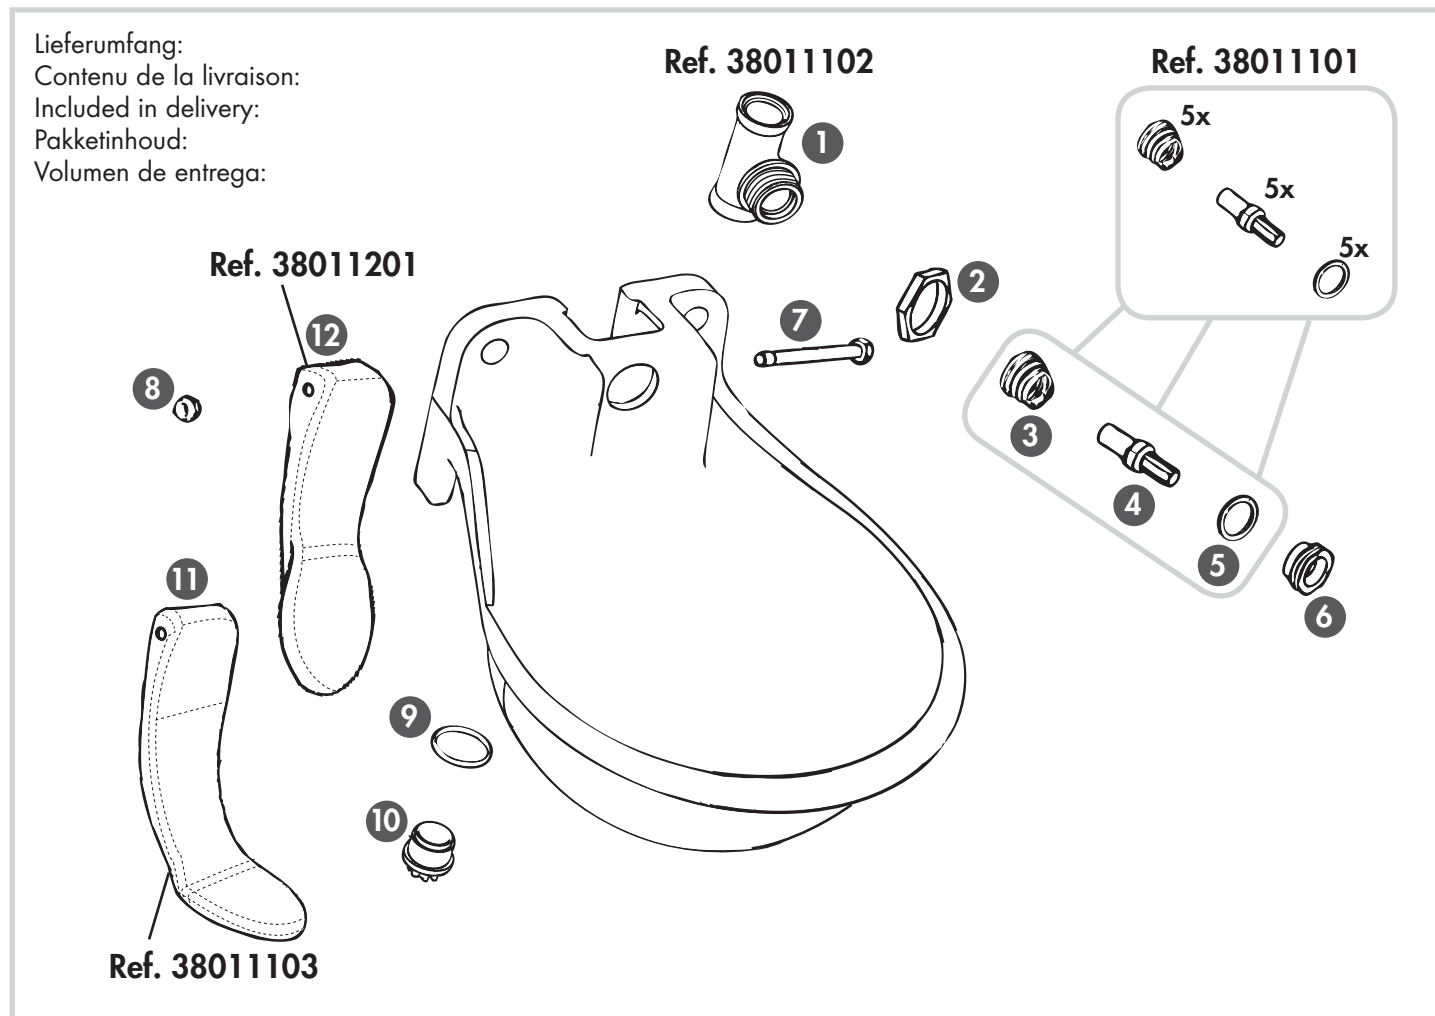

Ref. 380111 / 380112

Zungenventil-Becken Compact / Abreuvoirs à palette Compact / Nose-Paddle Bowl Compact /
 Lepelventiel drinkbak Compact / Bebedero de lengüeta Compact

Eigenmarke PATURA / Marque PATURA / PATURA brand / PATURA merk / Marca propia PATURA

1. Abmessungen / Dimensions / Dimensions / Afmeting / Dimensiones

2. Montage / montage / mounting / Montage / Montaje

Ref. 381358

Ref. 381356

Ref. 341203

Ref. 303469

Ref. 303329

Ref. 303340

3. Wasserdruck / Pression d'eau / Water pressure /
 Waterdruk / Presión de agua
max. 5 bar