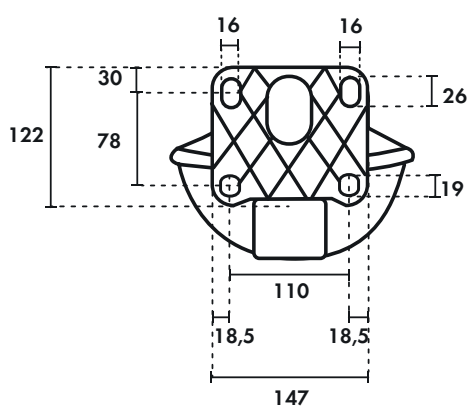

Ref. 380111 / 380112

Zungenventil-Becken Compact / Abreuvoirs à palette Compact / Nose-Paddle Bowl Compact /
 Lepelventiel drinkbak Compact / Bebedero de lengüeta Compact

Eigenmarke PATURA / Marque PATURA / PATURA brand / PATURA merk / Marca propia PATURA

1. Abmessungen / Dimensions / Dimensions / Afmeting / Dimensiones

2. Montage / montage / mounting / Montage / Montaje

Ref. 381358

Ref. 381356

Ref. 341203

Ref. 303469

Ref. 303329

Ref. 303340

3. Wasserdruck / Pression d'eau / Water pressure /
 Waterdruk / Presión de agua
max. 5 bar