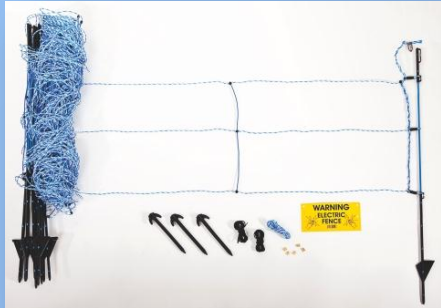

Partenaire du monde Equestre

Filet de clôture contre les sangliers et animaux sauvages

- Longueur 50 m
- 3 x TriCOND blanc / bleu avec Fils TriCOND 3 x 0,30 mm
- 12 piquets fibre de verre bleu
- piquet 75 cm au-dessus du sol
- piquet total 90 cm
- distance entre les piquets environ 4,5 m
- entretoises verticales bleues intervalle 60 cm
- Distances au sol 3 x torons conducteurs :
 - en bas 22 cm
 - au milieu 41 cm
 - en haut 63 cm
- accessoires : 3 x piquets avec cordon en nylon noir, kit de réparation et panneau d'avertissement
- la bande plate bleue 40 mm est un accessoire séparé (250 m),