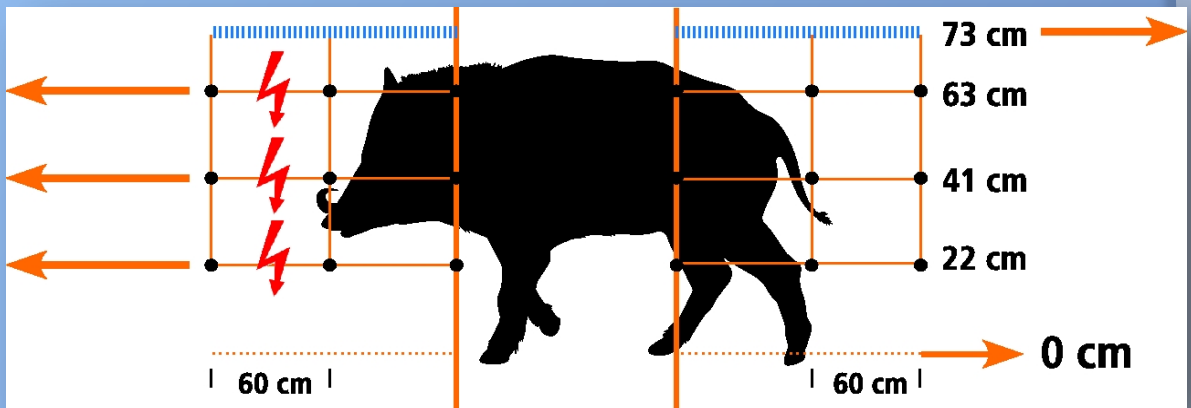

Partenaire du monde Equestre

Filet de clôture contre les sangliers et animaux sauvages

- Longueur 50 m
- 3 x TriCOND blanc / bleu avec Fils TriCOND 3 x 0,30 mm
- 12 piquets fibre de verre bleu
- piquet 75 cm au-dessus du sol
- piquet total 90 cm
- distance entre les piquets environ 4,5 m
- entretoises verticales bleues intervalle 60 cm
- Distances au sol 3 x torons conducteurs :
 - en bas 22 cm
 - au milieu 41 cm
 - en haut 63 cm
- accessoires : 3 x piquets avec cordon en nylon noir, kit de réparation et panneau d'avertissement
- la bande plate bleue 40 mm est un accessoire séparé (250 m),