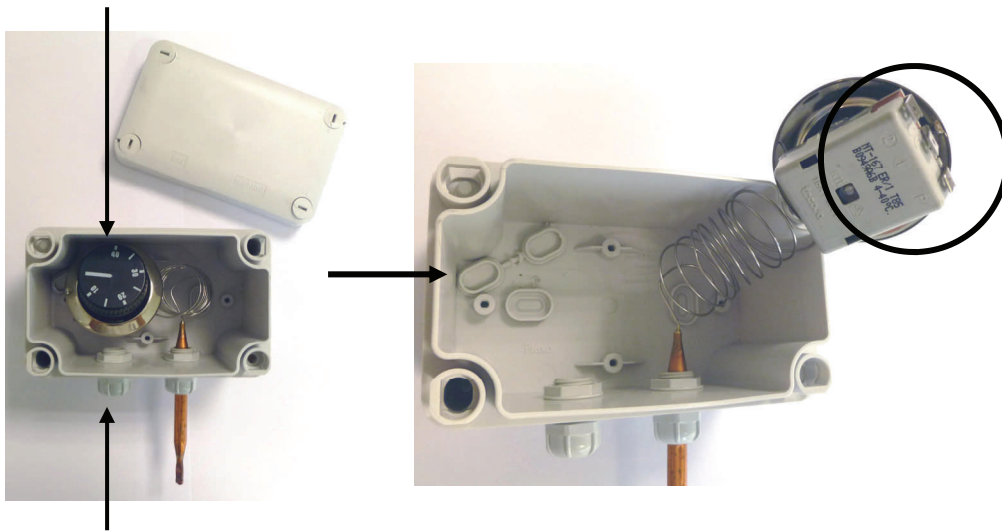

Internet : www.cosnet.fr

www.lagee.com

RACCORDEMENT :

CONNECTING / Allemand / Espagnol

Votre installation en 24V doit être raccordée sur un transformateur. Nous vous conseillons de raccorder l'ensemble sur ce thermostat pour éviter les problèmes en cas de gel ou d'oubli de coupure de l'installation. Le branchement des différents transformateurs sur un thermostat se fait obligatoirement en parallèle et par la phase (lors du branchement de celui-ci en 230V). Ce type d'installation doit être réalisée dans les règles de l'art par un professionnel agréé. *The electrical connection has to be done on a 230V-24V transformer of our range. The connection must be done in parallel. See diagrams above. In order to determine the transformer and the section of cable to be used for your installation, refer to the above diagrams. This type of installation must be done according to the rules by a registered professional. / Allemand / Espagnol*

Réglage de la température sur le potentiomètre /

Entrée Phase Alimentation 230V, et Départ phase vers installation.

Entrée Phase Alimentation 230V,
Sur la Fiche (P).

Départ Phase 230V
vers l'installation. Sur la Fiche (1).