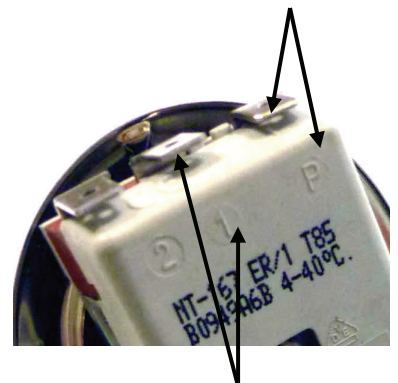

Internet : www.cosnet.fr

www.lagee.com

RACCORDEMENT :

CONNECTING / Allemand / Espagnol

Votre installation en 24V doit être raccordée sur un transformateur. Nous vous conseillons de raccorder l'ensemble sur ce thermostat pour éviter les problèmes en cas de gel ou d'oubli de coupure de l'installation. Le branchement des différents transformateurs sur un thermostat se fait obligatoirement en parallèle et par la phase (lors du branchement de celui-ci en 230V). Ce type d'installation doit être réalisée dans les règles de l'art par un professionnel agréé. *The electrical connection has to be done on a 230V-24V transformer of our range. The connection must be done in parallel. See diagrams above. In order to determine the transformer and the section of cable to be used for your installation, refer to the above diagrams. This type of installation must be done according to the rules by a registered professional. / Allemand / Espagnol*

Réglage de la température sur le potentiomètre /

Entrée Phase Alimentation 230V, et Départ phase vers installation.

Entrée Phase Alimentation 230V,
Sur la Fiche (P).

Départ Phase 230V
vers l'installation. Sur la Fiche (1).