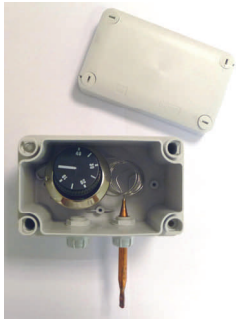

THERMOSTAT 230V 16A

THERMOSTAT 230V 16A
THERMOSTAT 230V 16A

GAB-083-100907

La GÉE

Les résines au service de l'élevage®

F-72550 COULANS SUR GÉE

Tél + 33 (0)2 43 88 85 90

Fax + 33 (0)2 43 88 76 58

Internet : www.cosnet.fr

www.lagee.com

RACCORDEMENT :

CONNECTING / Allemand / Espagnol

Votre installation en 24V doit être raccordée sur un transformateur. Nous vous conseillons de raccorder l'ensemble sur ce thermostat pour éviter les problèmes en cas de gel ou d'oubli de coupure de l'installation. Le branchement des différents transformateurs sur un thermostat se fait obligatoirement en parallèle et par la phase (lors du branchement de celui-ci en 230V). Ce type d'installation doit être réalisée dans les règles de l'art par un professionnel agréé. *The electrical connection has to be done on a 230V-24V transformer of our range. The connection must be done in parallel. See diagrams above. In order to determine the transformer and the section of cable to be used for your installation, refer to the above diagrams. This type of installation must be done according to the rules by a registered professional. / Allemand / Espagnol*

Réglage de la température sur le potentiomètre /