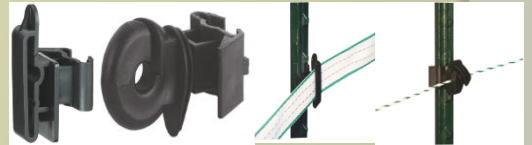

Partenaire du monde Equestre

Système de clôture T-Post

Piquet métal de haute qualité pour clôtures durables. Disponible en plusieurs longueurs. Tous les 5,5 cm un dispositif d'accrochage permet le montage de tous les isolateurs ou accessoires. Une bêche de pied massive confère à ce piquet une stabilité exceptionnelle. Piquets laqués et insensibles aux intempéries.

Isolateur a clipper sur piquet T Post

Système pour Isolateur a visser ou sur tige filetée

Isolateur de tête du piquet

Système pour portillon

Système de départ ou d'angle